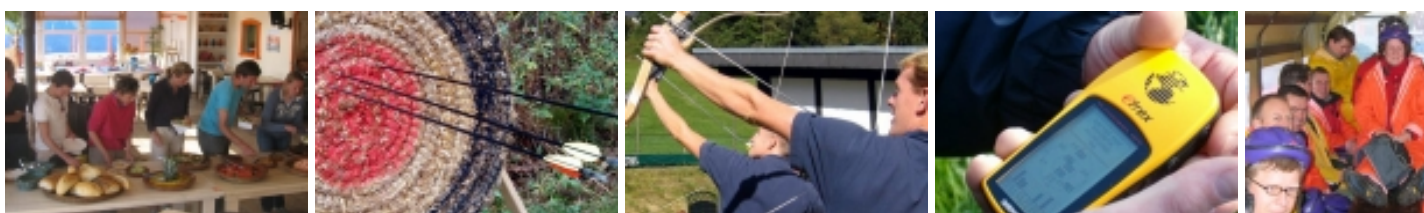

Winterberg

Ideaal dagje uit voor gezelschappen - familiedag arrangement in Winterberg

Een keer heel wat anders: Een familiedag arrangement van jong tot oud. Een overgetelijk dag over de grens in Sauerland, Winterberg. Activiteiten voor ieder wat wils, lekker eten en vooral veel gezelligheid. Betaalbaar dagje uit over de grens!

- Speedbuggyen (actief en snelheid) of Downhillsteppen (actief en snelheid)
- Tocht met een huifkar, boogschieten, discgolf

13.00 Lunchbuffet

Voor de groep wordt een lunchbuffet verzorgd in het restaurant onderaan de piste, de lunch bestaat uit verschillende soorten belegde broodjes en soep.

In de skihut staat een heerlijk buffet voor u klaar. Het buffet bestaat uit verschillende soorten vlees, groentes, aardappelen, frites, dessert en een saladebar. In de zomermaanden kunnen wij ook een barbecue verzorgen.

19.00 Vertrek met de bus naar Nederland

Dit dagje uit arrangement is inclusief

- * uitgebreid buffet in de skihut
 - * lunch
 - * speedbuggyen, downhillsteppen, boogschieten, discgolf, huifkartocht
 - * Instructie en begeleiding van alle activiteiten
 - * Materiaal voor alle activiteiten
 - * Complete organisatie
 - * busvervoer